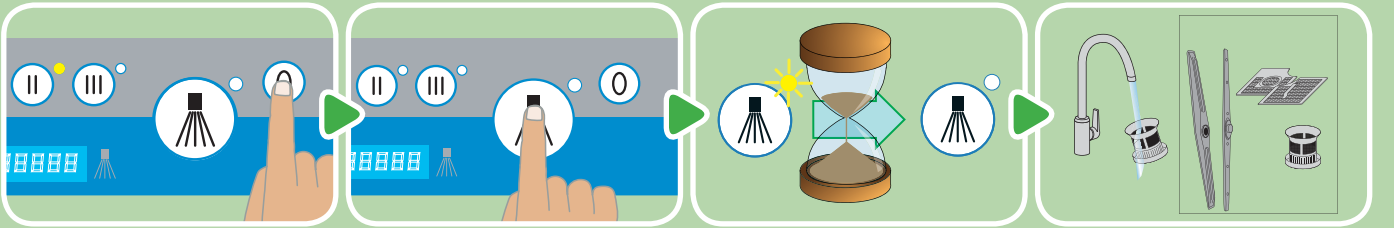

DV 80.2 - DV 120.2 - DV 200.2 - DV 200.2 PW

START

CLEAN

STOP

ERROR

REFILL