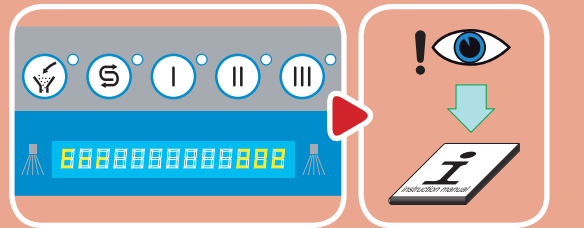

DV 80.2 - DV 120.2 - DV 200.2 - DV 200.2 PW

START

CLEAN

STOP

ERROR

REFILL