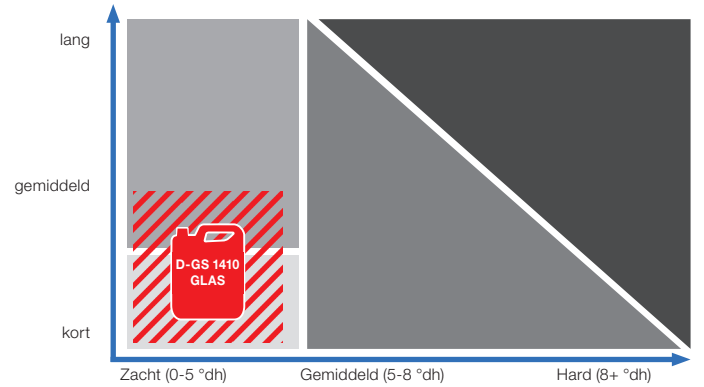

Alleen voor professioneel gebruik. Voor meer informatie en veiligheidsvoorschriften, zie het productlabel en het veiligheidsinformatieblad.

**Aanbevolen naglansmiddel**

MEIKO ACTIVE R-GS 2410 GLAS

Ga voor veiligheidsadvies naar:  
<https://m3o.link/uSm>

**Aanbevolen plaatsing:**

**Tijd om te wassen**

**Waterhardheid**

**Vaatwasomstandigheden**

**pH-waarde (onverdund)**

1	2	3	4	5	6	7	8	9	10	11	12	13	14
---	---	---	---	---	---	---	---	---	----	----	----	----	----