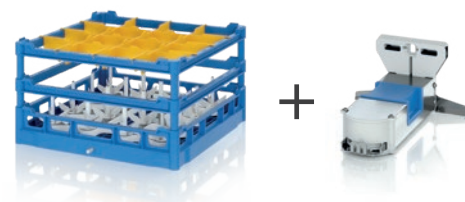

Casier à bouteilles avec adaptateur

Plastique, pour 16 bouteilles
Buses en plastique avec insert en acier inoxydable
Taille de bouteille max. 355-370 mm (*M-iClean UM+*),
suivant le goulot de la bouteille
Diamètre intérieur du goulot 18-80 mm
Diamètre max. de bouteille 114 mm

Dispositif de centrage des bouteilles (non illustré)

Recommandé pour des résultats de lavage parfaits sur des
bouteilles très étroites en plastique, pour 16 bouteilles
Diamètre max. de bouteille 100 mm