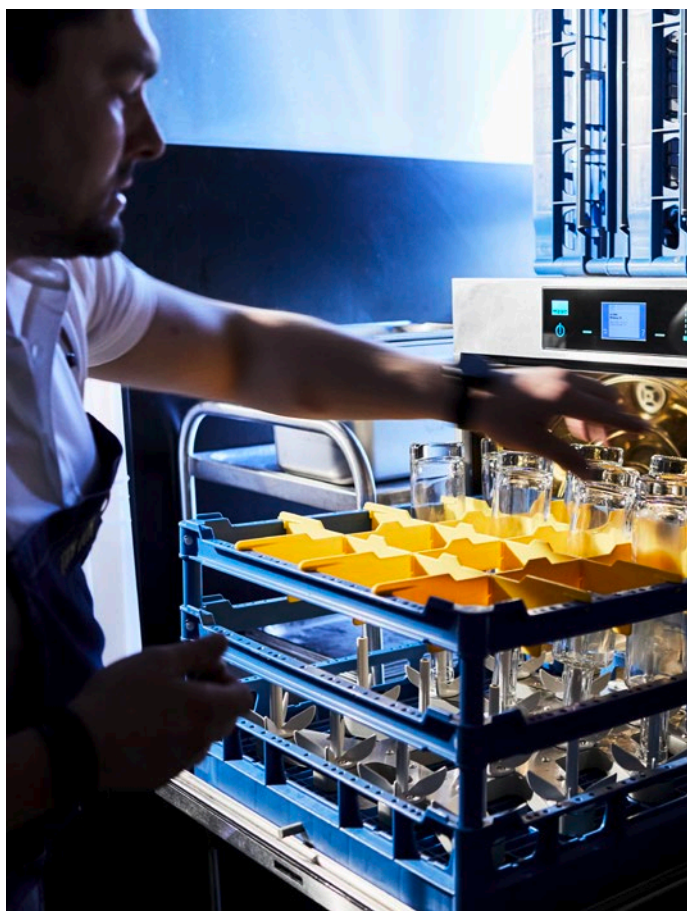

Pour les bouteilles de toutes tailles et de toutes formes

MEIKO détient la solution propre : grâce au système d'adaptateur, nos machines *M-iClean UM/UM+* s'adaptent **en un instant au nettoyage des bouteilles réutilisables. Jusqu'à 16 bouteilles peuvent être rapidement nettoyées et remises à disposition.** Qu'elles soient en verre ou en plastique.

La solution professionnelle pour l'hôtellerie, la gastronomie, la restauration collective ou encore les laboratoires.

Pour toutes les machines MEIKO *M-iClean UM et UM+*.

Nettoie **jusqu'à 640 bouteilles par heure.**

Durable et rentable

Il suffit de remplacer le bras de lavage inférieur par l'adaptateur fourni et d'insérer le casier à bouteilles pour que votre lave-vaisselle *M-iClean UM/UM+* se transforme en lave-bouteilles. Dans ce système récemment développé, l'eau de lavage puis le liquide de rinçage sont introduits dans le système par des conduites complètement séparées puis injectés directement dans la bouteille par des buses spéciales. Garantissant ainsi un jet arrivant à pleine puissance dans la bouteille et nettoyant le tout de manière hygiénique.