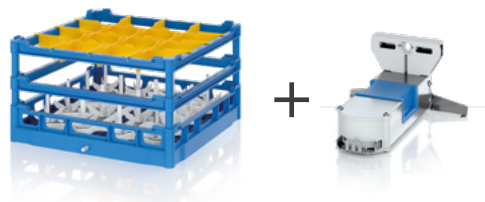

Flessenkorf met adapter

Kunststof, voor 16 flessen
Kunststof sproeiers met roestvrijstalen inzetstuk
Max. flesgrootte 355-370 mm (*M-iClean UM+*),
afhankelijk van de flesopening
Flessenhalsdiameter binnenkant 18-80 mm
Max. flesdiameter 114 mm

Flessencentrering (zonder afbeelding)

Aanbevolen voor perfecte wasresultaten bij zeer smalle flessen
Kunststof, voor 16 flessen
Max. flesdiameter 100 mm