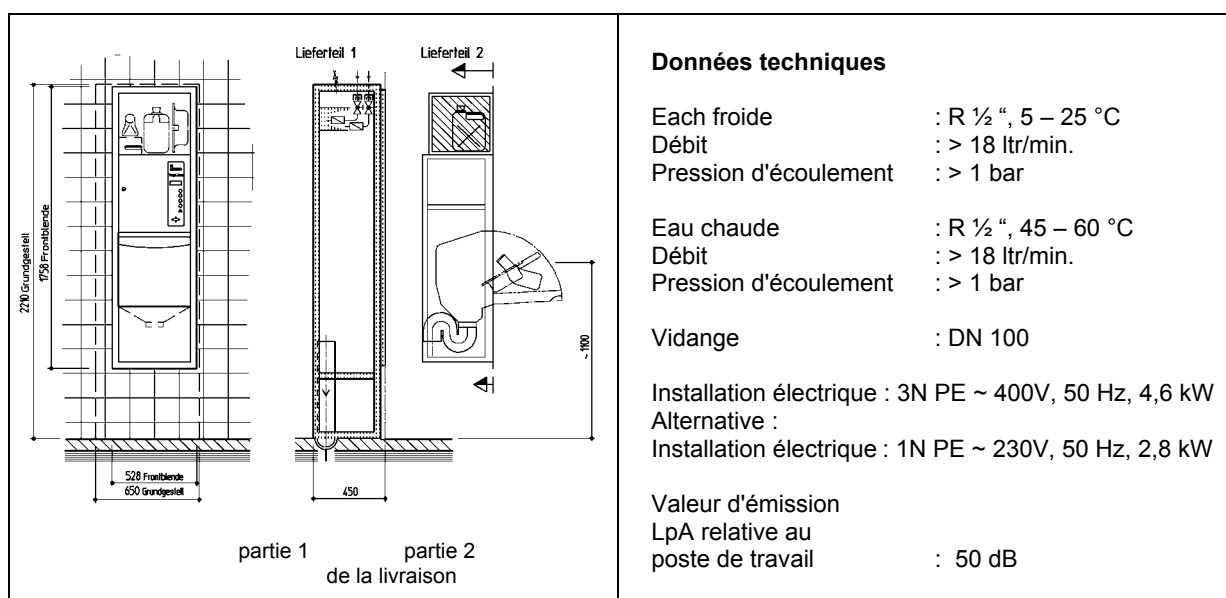

MEIKO – TopLine Automates de nettoyage et de désinfection

MEIKO TopLine 30

Automate de nettoyage et de désinfection pour **encastrement mural** avec cadre de montage. Le modèle pour le cabinet de toilette intégré dans la chambre du malade.