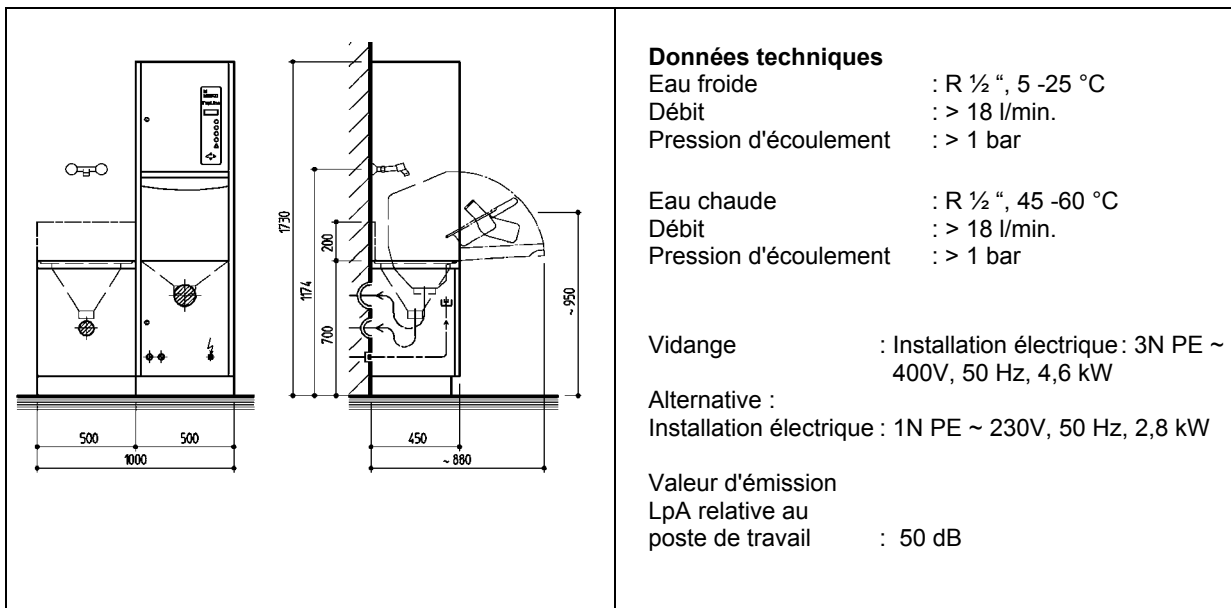

### MEIKO TopLine 20 A

**Automate de nettoyage et de désinfection avec vidoir, modèle vertical en pose libre avec socle.** Un combiné polyvalent et d'installation facile.

Sous réserve de modification dans le cadre de la poursuite du développement.