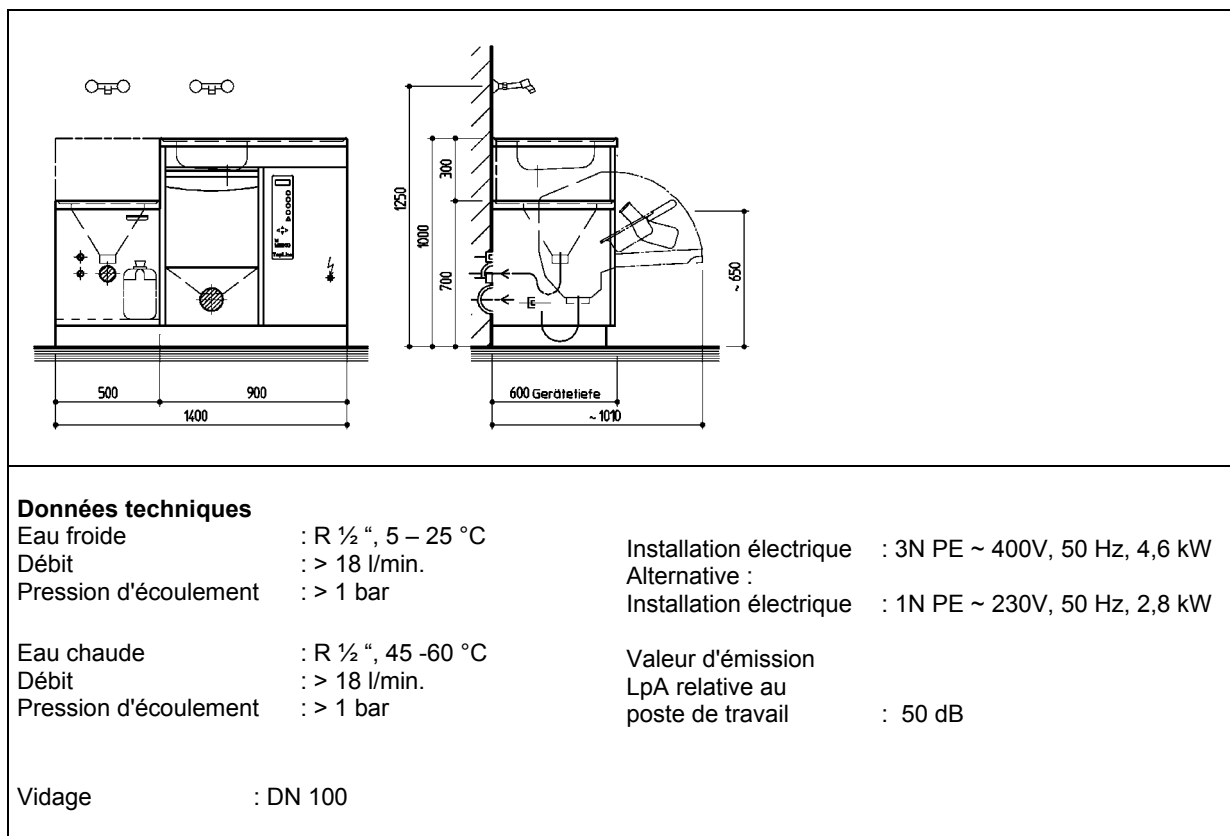

MEIKO – TopLine Automates de nettoyage et de désinfection

MEIKO SAN 14 B / TopLine 40

Combiné de soins avec vidoir, lavabo et automate de nettoyage et de désinfection. Le combiné compact répondant aux exigences du local septique.