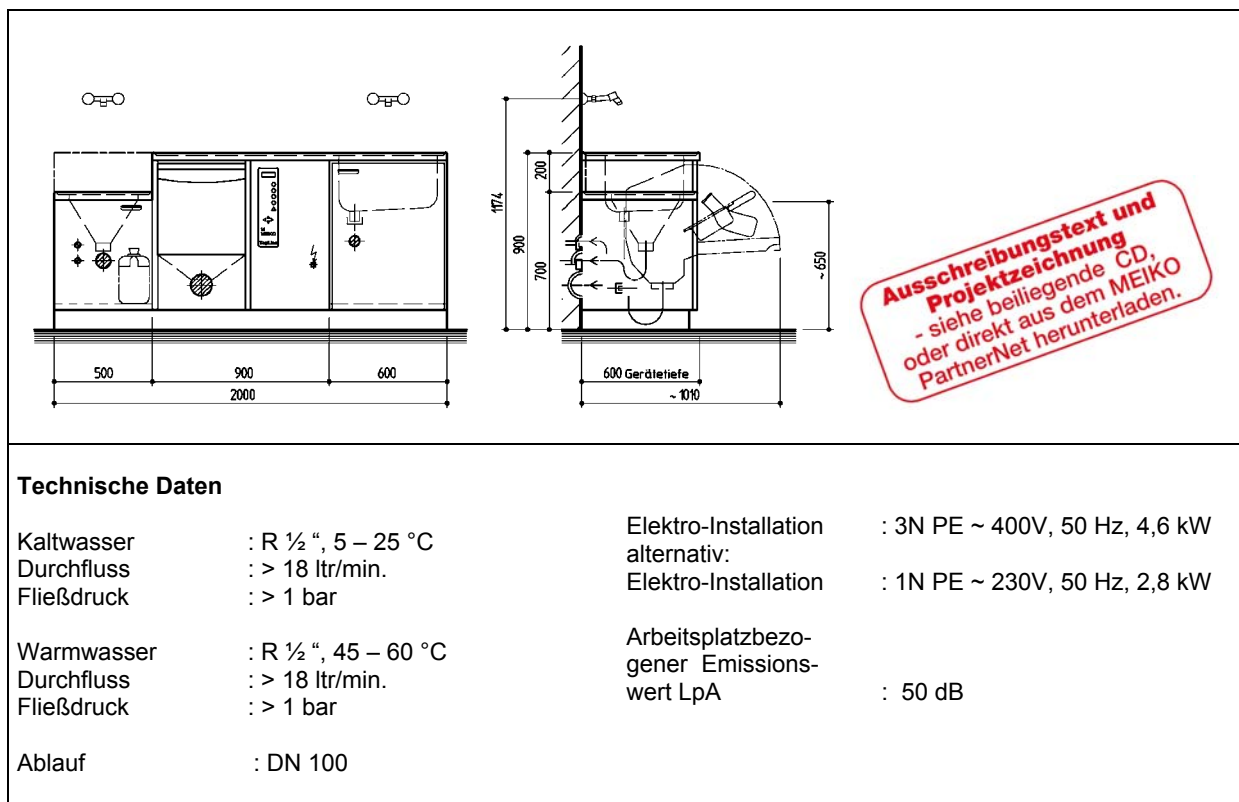

### MEIKO SAN 20 W / TopLine 40

**Pflegekombination mit Ausguss, Handwaschbecken und Reinigungs- und Desinfektionsautomat. Kombination mit großer Tischfläche und großem Schrankraum.**

Technische Änderungen sind im Zuge der Weiterentwicklung vorbehalten.