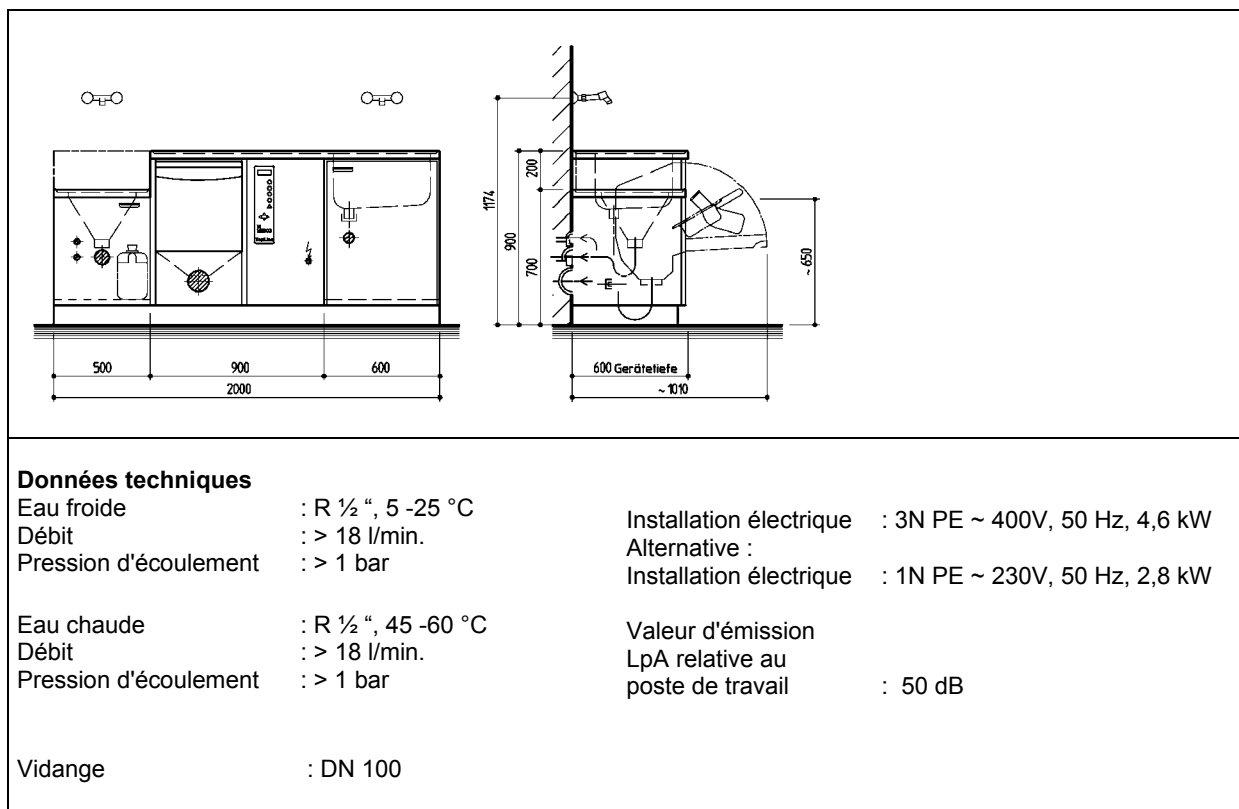

MEIKO – TopLine Automates de nettoyage et de désinfection

MEIKO SAN 20 W / TopLine 40

Combiné de soins avec vidoir, lavabo et automate de nettoyage et de désinfection. Un combiné avec un grand plan de travail et un placard spacieux.