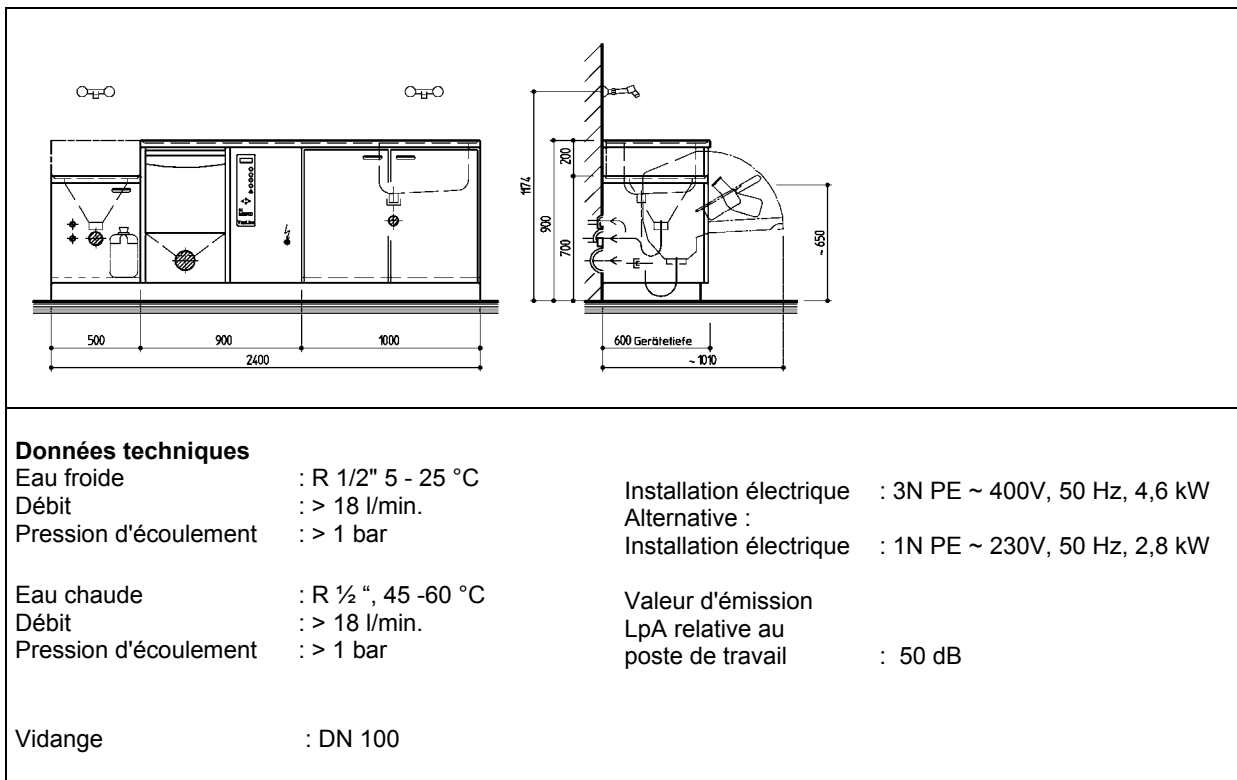

### MEIKO SAN 24 W / TopLine 40

Combiné de soins avec vidoir et automate de nettoyage et de désinfection. Un combiné avec un grand plan de travail et un placard avec beaucoup d'espace.

Sous réserve de modification dans le cadre de la poursuite du développement.