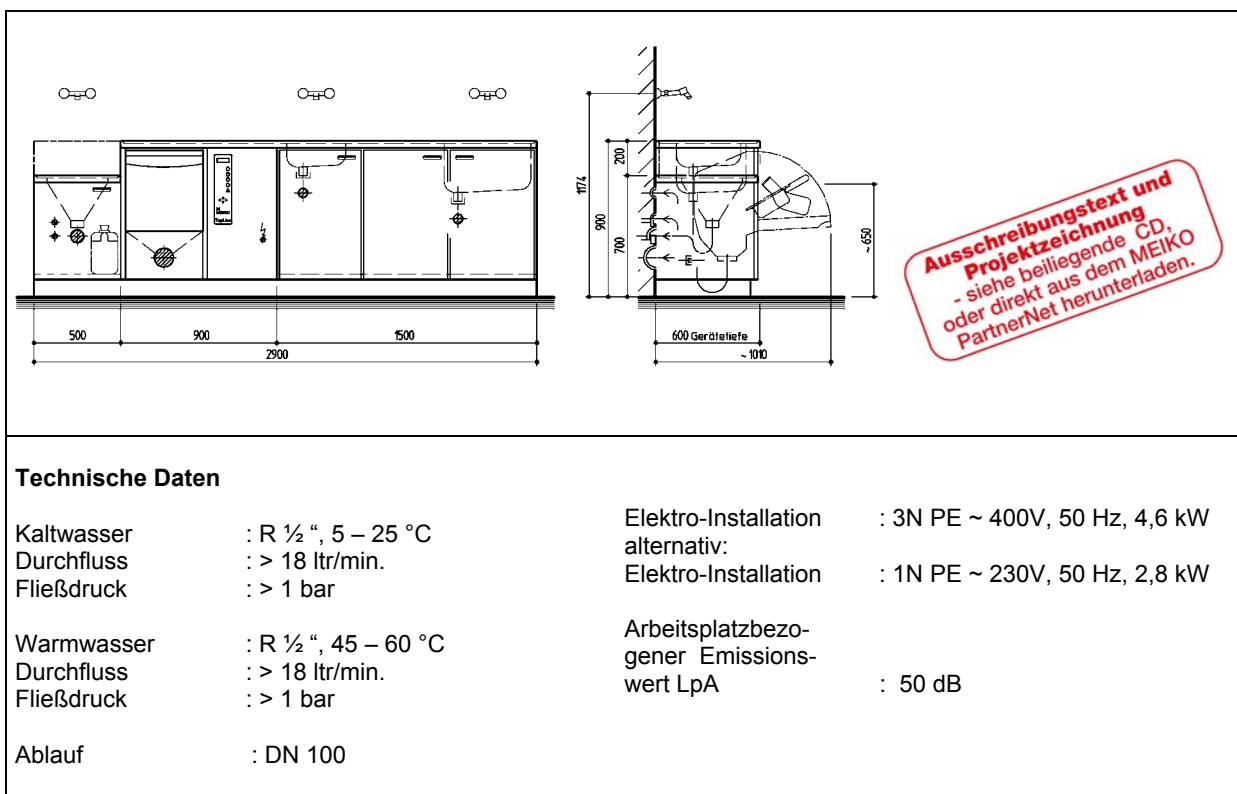

MEIKO – TopLine Reinigungs- und Desinfektionsautomaten

Jan. 2005 / SIM

MEIKO SAN 29 BW / TopLine 40

Pflegekombination mit Ausguss und Reinigungs- und Desinfektionsautomat. **Die große Anlage mit idealer Länge und Beckenabmessungen.** Alle reinigungsrelevanten Aufgaben sind optimal in einer Gesamtanlage zusammengefasst.