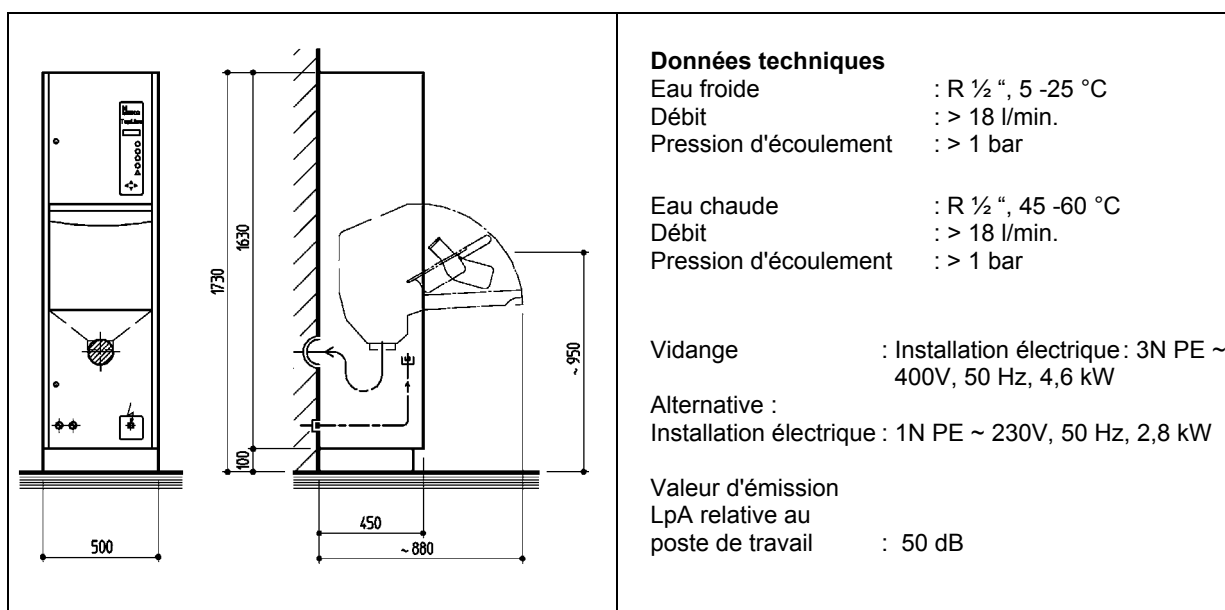

MEIKO – TopLine Automates de nettoyage et de désinfection

MEIKO TopLine 10/20 AT (automatisme d'ouverture de porte)

Modèle vertical en pose libre. **Ouverture et fermeture par détecteur de proximité** (commande au pied en option).